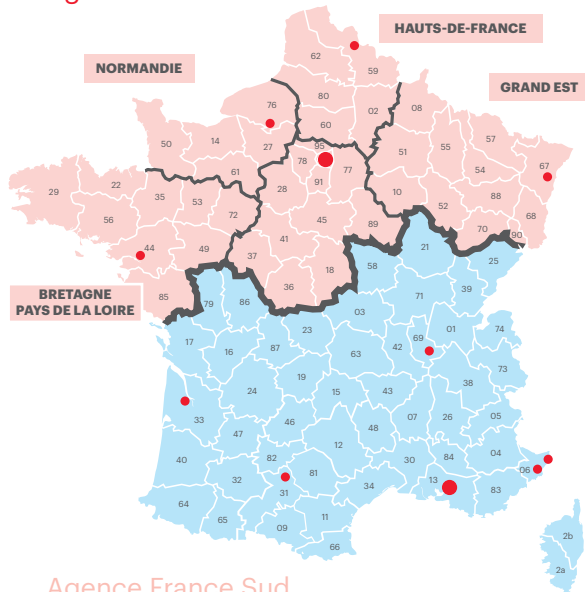

Agence France Nord

Agence France Sud

Equipe études grands projets

Lucie BENHAMOU	06 18 83 22 87	lucie.benhamou@soletanche-bachy.com
Philippe GRAU	06 80 75 54 67	philippe.grau@soletanche-bachy.com

Agence France Nord — 280, avenue Napoléon Bonaparte, 92500 Rueil-Malmaison — 01 47 76 56 10